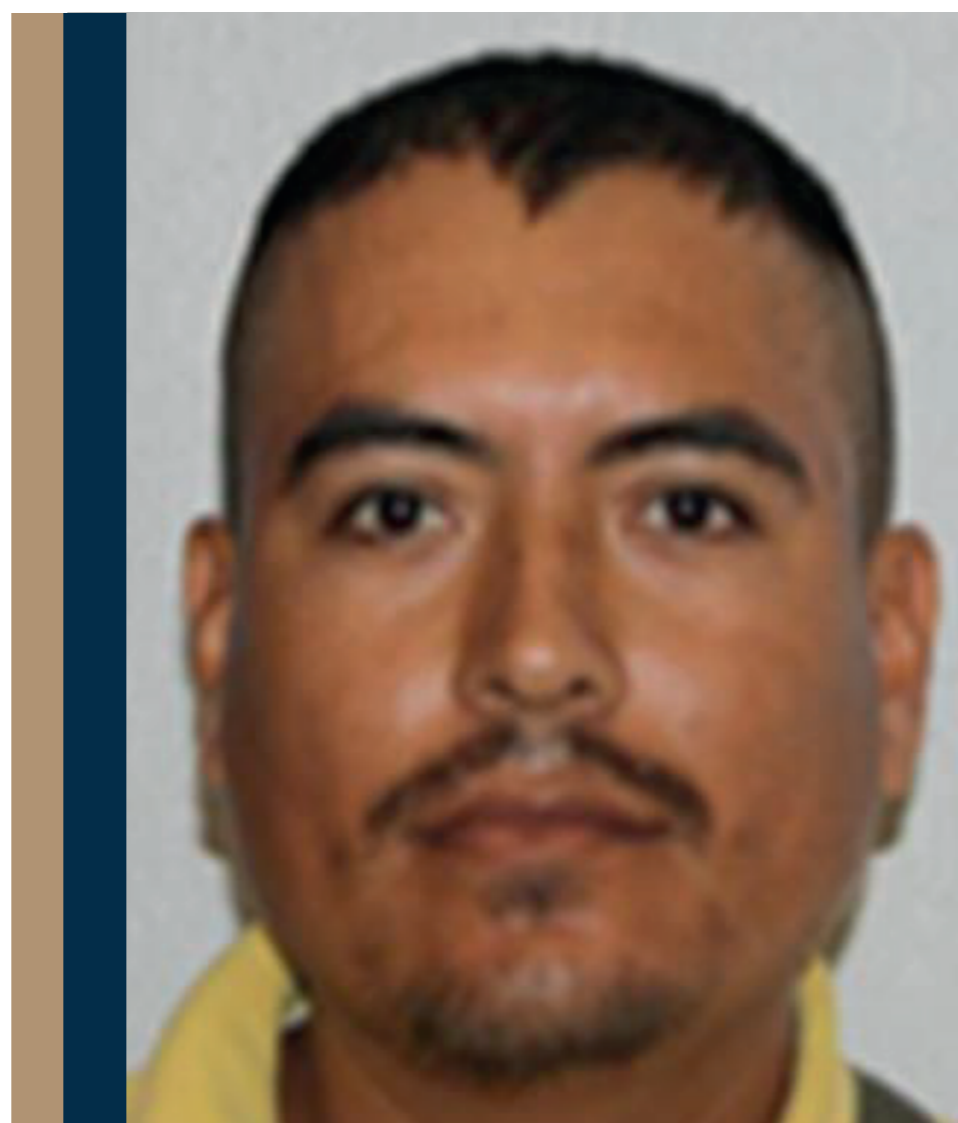

## JOSÉ ENEREO YAÑEZ PACHECO alias "EL MONO VERDE"

### Descripción

**Edad:** 43 años aprox.      **Cabello:** Corto con entradas  
**Estatura:** 1.70 m              **Ojos:** Medianos  
**Sexo:** Hombre                **Complexión:** Mediana  
   **Tez:** Morena

**Observaciones:** Cara cuadrada, frente amplia, cejas pobladas y arqueadas, nariz mediana, boca mediana, labios delgados, barba y bigote escaso y mentón oval.

Probable responsable del delito de  
**SECUESTRO AGRAVADO**

**ARTÍCULO 13 DEL CNPP.** Esta persona se presume INOCENTE y será tratada como tal en todas las etapas del procedimiento, mientras no se declare su responsabilidad mediante sentencia emitida por el Órgano jurisdiccional, en los términos señalados en este Código.